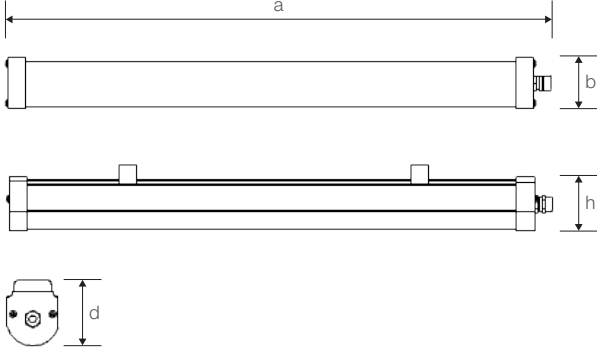

Renk Sıcaklığı	: 3000K / 4000K / 5700K
Dali Uyumluluğu	: Var
Koridor Fonksiyonlu	: Var
Sensör	: Var

AKASYA ALM

18W Etanj LED Aydınlatma Armatürü

Ürün Kodu

: VL569018-ALM

Standart Model

Ürün ölçüleri (mm)

	a	b	h	d
Standart	620	54	59	74

Ağırlık (kg)

18W	0.64
-----	------

Askı Takım Özellikleri

- YAVUZ, önceden bildirmeksizin gerekli gördüğü değişiklikleri yapma hakkını saklı tutar.