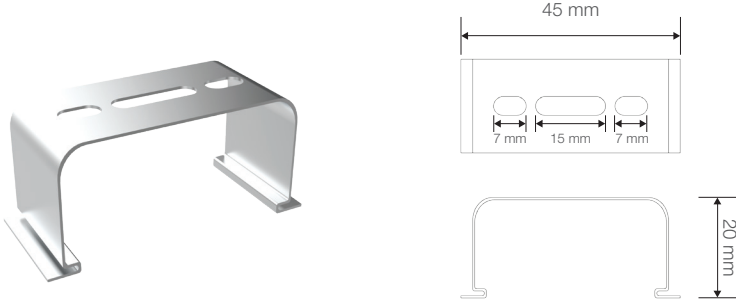

Askı Takım Özellikleri

- YAVUZ, önceden bildirmeksizin gerekli gördüğü değişiklikleri yapma hakkını saklı tutar.