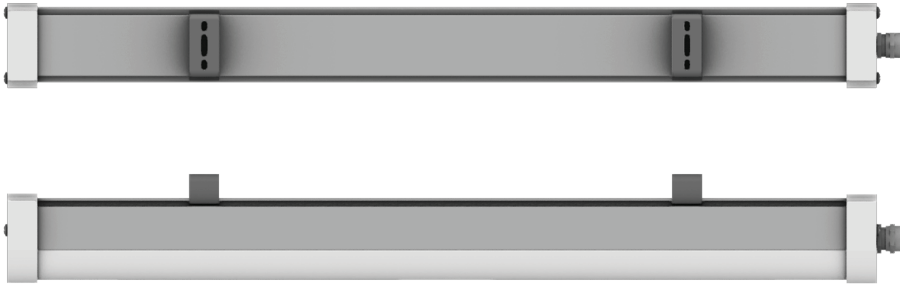

Askı Takım Özellikleri

- YAVUZ, önceden bildirmeksizin gerekli gördüğü değişiklikleri yapma hakkını saklı tutar.