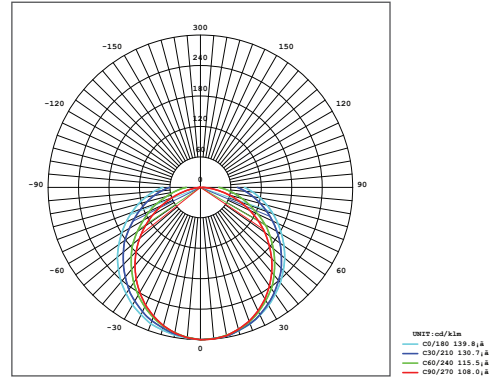

Optik ve Elektriksel Özellikler

Tüketim Gücü	: 18 W
Armatür Lümeni	: 1850 lm
Armatür Verimliliği	: 102.7 lm/W
Giriş Gerilimi	: 220-240 V
Giriş Frekans	: 50-60 Hz
Güç Faktörü	: > 0.95
Max. Gerilim Dayanımı (surge)	: 2 kV
Sürüş Akımı	: 700 mA
Renk Sıcaklığı (CCT)	: 6500K
Renksek Geriverim İndeksi (CRI)	: > 80

Diğer Özellikler

Çalışma Sıcaklık Aralığı	: -20°C / +45°C
Darbe Dayanım Sınıfı (IK)	: IK09
Led Ömrü	: 100.000 Saat

Işık Eğrisi

AVERAGE BEAM ANGLE (50%) : 123.5 DEG

Renk Sıcaklık Tablosu

Opsiyonel Özellikler